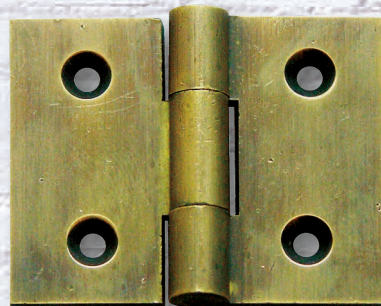

Artikel EBB ist erhältlich in Eisen, altvermessingt und altverzinkt

EBB 1 & EBB 2 AUCH IN POLIERT LIEFERBAR

EBB 1 E & M

Einbohrband
 Höhe : 66 mm
 Rollen-Ø : 9 mm
 Stift-Ø : M6
 Eisen € 2,20
 Messing € 2,50
 poliert € 4,50
 altzinn € 3,00

EBB 2 E & M

Einbohrband
 Höhe : 78 mm
 Rollen-Ø : 11 mm
 Stift-Ø : M6
 Eisen € 2,50
 Messing € 2,90
 poliert € 4,90
 altzinn € 3,30

Eisen € 3,80
 Messing € 4,00
 altzinn € 4,30

EBB 3 E & M

Einbohrband
 Höhe : 105 mm
 Rollen-Ø : 11 mm
 Stift-Ø : M6
 Höhe Zierkopf : 34mm

SU 42 M

Scharnier Messing
 Gesamtgröße :
 50 x 50 mm
 Rollen-Ø: 5 mm
 Materialstärke : 2 mm
 € 4,90

SU 41 M

Scharnier Messing
 Gesamtgröße : 50 x 40 mm
 Rollendurchmesser : 8 mm
 Materialstärke : 2 mm
 € 4,50