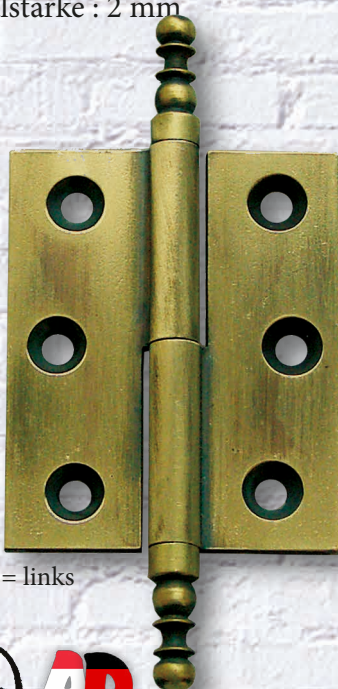

SU 40 M

Scharnier Messing
 Gesamtgröße : 40 x 40 mm
 Rollendurchmesser : 4,5 mm
 Materialstärke : ca. 2mm
 € 3,50

Abb. = links

SU 3 M

Scharnier Messing rechts oder links
 aushängbar
 Lappengröße Gesamt : 40x50mm
 Gesamthöhe mit Zierkopf : 85mm
 Lappenbreite bis Rolle : 17mm
 Rolle : 6mm
 Lappenstärke 2 mm
 € 8,80

Abb. = links

SU 2 M

Scharnier Messing rechts oder links
 aushängbar.
 Lappengröße Gesamt : 40x40mm
 Gesamthöhe mit Zierkopf : 80mm
 Lappenbreite bis Rolle: 17mm
 Rolle : 6mm
 Lappenstärke 2 mm
 € 8,00

216 Langband