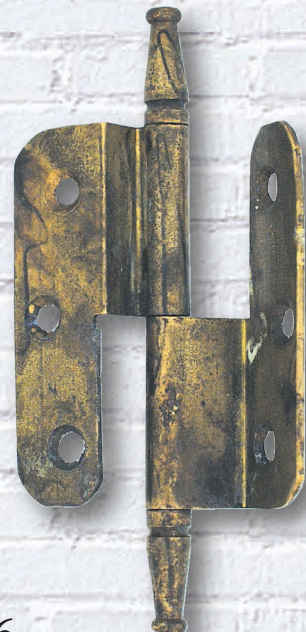

S 10 E
Band Eisen
für stumpfe Türen
links oder rechts
Höhe: 100 mm
Breite: 42 mm
Ø 9 mm
€ 7,50

S 11 E
Möbelband Eisen
links oder rechts gekröpft 7,5 mm
Höhe: 86 mm
Breite: 40 mm
Ø 7 mm
€ 4,50

S 12 E
Möbelband Eisen
links oder rechts
gekröpft 7,5 mm
Höhe: 116 mm
Breite: 47 mm
Ø 8,5 mm
€ 4,80

Möbelbänder Messing

S 1 M
 Fische Messing
 links oder rechts
 Höhe: 86 mm
 Breite: 43 mm
 Ø 7 mm
 € 4,50

S 2 M
 Fische Messing
 links oder rechts
 Höhe: 115 mm
 Breite: 67,5 mm
 Ø 9 mm
 € 5,50

S 3 M
 Band Messing für stumpfe
 Türen
 links oder rechts
 Höhe: 82 mm
 Breite: 40 mm
 Ø 6 mm
 € 5,50

S 4/A M
 Möbelband Messing,
 links oder rechts gekröpft 9 mm
 Höhe: 80 mm
 Breite: 50 mm
 Ø 9 mm
 € 6,00

S 5 M
 Möbelband Messing
 links oder rechts
 gekröpft 9 mm
 Höhe: 100 mm
 Breite: 50 mm
 Ø 9 mm
 € 7,50