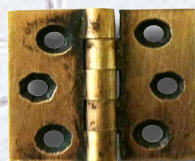

CI 1
Schatullenscharnier Messing
Größe : 25 x 25 mm
Materialstärke : 1,7 mm
Rolle : 4 mm
€ 3,00