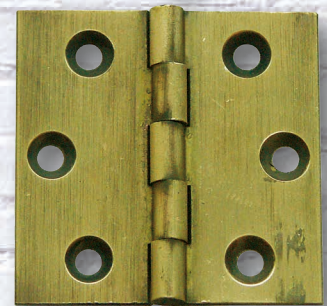

SU 40 M

Scharnier Messing
Gesamtgröße : 40 x 40 mm
Rollendurchmesser : 4,5 mm
Materialstärke : ca. 2mm
€ 3,50