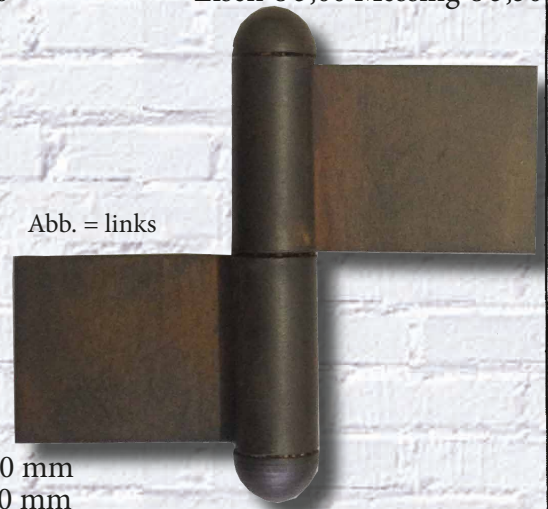

Abb. = rechts

103 E & M

Fitsche Eisen & Messing
 Gesamthöhe : 108 mm
 Lappenhöhe : 35 mm
 Lappenlänge : 27 & 19 mm
 Lappenstärke : 2 mm
 Stift : 5 mm
 Rolle : 9 mm
 rechts oder links
 Eisen € 5,00 Messing € 5,50

Abb. = links

104 E & M

Fitsche Eisen & Messing
 Gesamthöhe : 86 mm
 Lappenhöhe : 24 mm
 Lappenlänge : 30 & 20 mm
 Lappenstärke : 2 mm
 Stift : 5 mm
 rechts oder links
 Eisen € 4,00
 Messing € 5,00

Abb. = links

HU 10 E

Fitsche Eisen
 Gesamthöhe : 80 mm
 Lappenhöhe : 30 mm
 Lappenlänge : 35 mm
 Lappenstärke : 2 mm , Stift : 10 mm
 Rollendurchmesser : 13,5 mm
 rechts oder links
 € 8,80

MÖBELFITSCHEN

Abb. = rechts