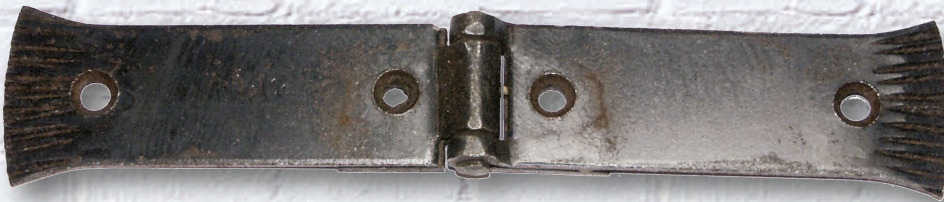

S 18 E
Truhenband Eisen
Länge: 245 mm
Breite: 37 mm
€ 13,00

S 19 E
Truhenband Eisen
Länge: 170 mm
Breite: 50 mm
€ 7,50

218
 Möbelband Eisen
 Höhe : 110mm
 Länge bis Rolle : 70mm
 (vorne & hinten)
 Rolle : 9mm
 Materialstärke : 2 mm
 € 8,00

219
 Möbelband Eisen
 Gesamtlänge : 160mm
 je 75mm bis Rolle
 Breitestes Maß : 50 mm
 Rolle : 9 mm
 Materialstärke : 2 mm
 € 7,50

215
 Möbelband Eisen aushängbar
 Gesamtlänge : 160mm
 je 75mm bis Rolle
 Rolle : 9 mm
 Materialstärke : 2 mm
 € 9,00