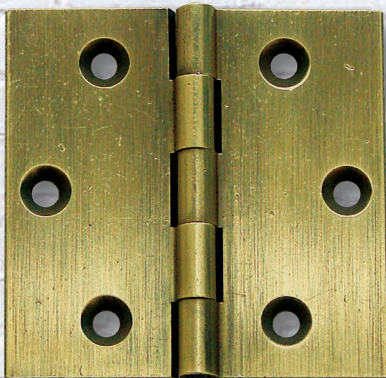

Artikel EBB ist erhältlich in Eisen, altvermessingt und altverzinkt

EBB 1 & EBB 2 AUCH IN POLIERT LIEFERBAR

EBB 1 E & M

Einbohrband
 Höhe : 66 mm
 Rollen-Ø : 9 mm
 Stift-Ø : M6
 Eisen € 2,20
 Messing € 2,50
 poliert € 4,50
 altzinn € 3,00

EBB 2 E & M

Einbohrband
 Höhe : 78 mm
 Rollen-Ø : 11 mm
 Stift-Ø : M6
 Eisen € 2,50
 Messing € 2,90
 poliert € 4,90
 altzinn € 3,30

Eisen € 3,80
 Messing € 4,00
 altzinn € 4,30

EBB 3 E & M

Einbohrband
 Höhe : 105 mm
 Rollen-Ø : 11 mm
 Stift-Ø : M6
 Höhe Zierkopf : 34mm

SU 42 M

Scharnier Messing
 Gesamtgröße :
 50 x 50 mm
 Rollen-Ø: 5 mm
 Materialstärke : 2 mm
 € 4,90

SU 41 M

Scharnier Messing
 Gesamtgröße : 50 x 40 mm
 Rollendurchmesser : 8 mm
 Materialstärke : 2 mm
 € 4,50