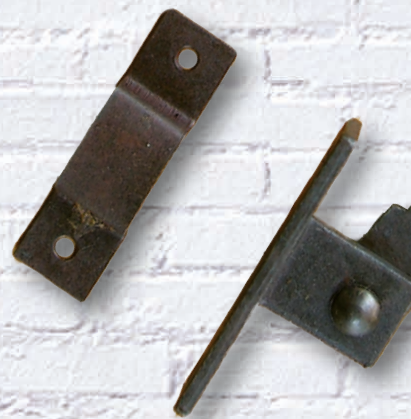

316/C

Klapptischscharnier
Eisen
130x45mm € 8,00

316/D

Klapptischscharnier
Eisen
155x55mm € 9,00

621 Sekretärschere

Eisen 3-teilig
Schenkelgröße : 140 x 18 x 4 mm
Befestigungsfuß : 17 x 47 mm
seitliches Befestigungsloch : 24 x 4,5 mm
€ 33,00

624

Sekretärschere Eisen
rechts oder links
Länge : 220 mm Abb. = rechts
Fuß : 15 x 57 mm
Schlaufe : 15 x 53 mm
€ 23,50

623 Sekretärkette

Eisen
Kettenlänge : 500 mm
Schrauböse : 16 x 41 mm
Kettenglied : 12 x 32 x 3 mm
€ 6,50

622 Sekretärschere

Eisen 2-teilig
Schenkelgröße : 200 x 19 x 4 mm
Befestigungsfuß : 17 x 47 mm
seitliche Befestigungsplatte : 19 x 49 mm
€ 29,00