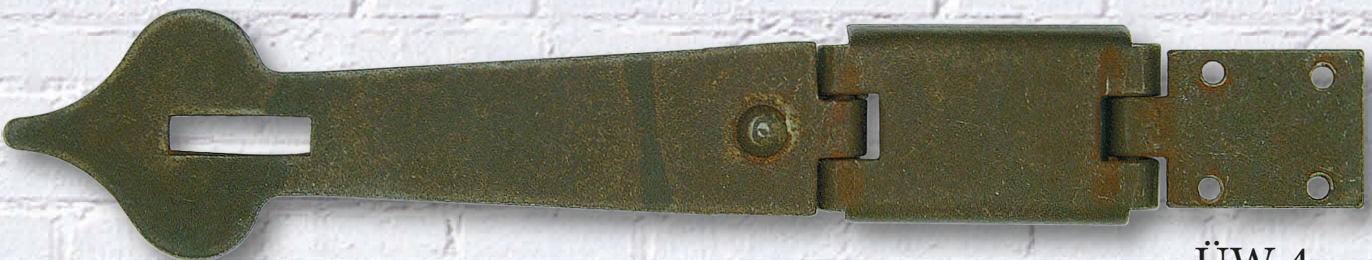

ÜW 4
inkl. ÜW 5
Eisen gerostet
240 x 35 mm
€ 19,50