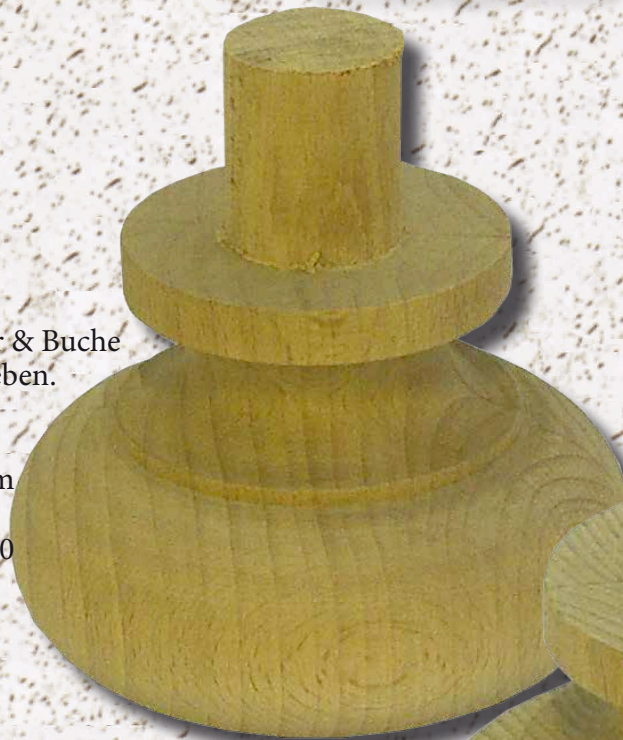

Bei Bestellung angeben.

Höhe : 73 mm

Ø : 100 mm

Zapfen Ø 28 mm

Buche € 7,50

Weichholz € 7,00

4/120

Holzfuß Weichholz oder & Buche

Bei Bestellung angeben.

Höhe : 75 mm

Ø : 120 mm

Zapfen Ø 28 mm

Buche € 8,50

Weichholz € 8,00

4/140

Holzfuß Weichholz oder & Buche