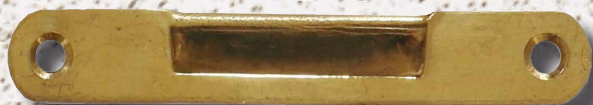

Eisen € 4,00

Messing € 7,00

RK 5

mit gerosteten Senkkopf-Schrauben

Inhalt :

- 200 x 2,5x12 mm
- 200 x 3,0x16 mm
- 100 x 3,0x25 mm
- 100 x 3,5x20 mm
- 80 x 3,5x25 mm
- 50 x 4,0x30 mm

Insgesamt :

730 Schrauben Eisen rost

€ 40,00

303 Fitschbandstifte

Eisen roh

3,1 x 20 mm

Paket zu 1 kg

€ 9,90

305 Schrauben

Messing 2,0 x 10 mm

Paket zu 200 Stück

zum Befestigen
unserer Möbelbeschläge !

€ 18,00

312 E
 Schließblech Eisen gerostet
 25 x 105 x 1 mm
 € 2,00

SB 1 M
 Schließblech Messing blank
 80 x 12 mm , Lochung : 34 mm
 Durch eindrücken der innenren Lasche, lässt sich
 dieses Blech für fast alle Schlösser verwenden.
 Ideale Passform, da sich das Blech durch das
 eindrücken exakt dem Riegel anpasst.
 € 1,30

492 Blech
 58 x 13 mm
 Innenloch : 28 x 5,5 mm
 Eisen blank
 € 0,50

317 E
 Schließblech Eisen
 Zierteil : 29 x 17 mm
 gerade Teil : 17 x 10 mm
 € 2,50

R 11- 1
 Rosette Messing geprägt
 Ø : 20 mm
 € 1,80