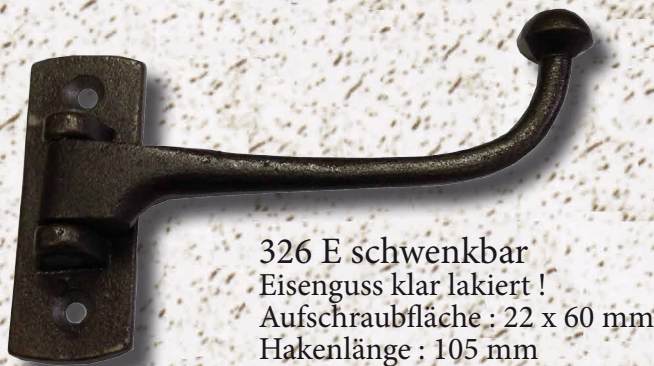

CHC 86 E

Platte : 36 x 34 mm
Größte Höhe : 130 mm
Größte Tiefe : 90 mm
€ 8,00

327 E drehbar
Eisenguss klar lackiert !
Aufschraubfläche : 40 mm
größte Höhe : 55 mm
Durchmesser der 3 Haken-60 mm
€ 8,80

CHC 91 E Handarbeit
Größte Höhe : 90 mm
Größte Breite : 70 mm
Größte Tiefe : 50 mm
€ 16,00

326 E schwenkbar
Eisenguss klar lackiert !
Aufschraubfläche : 22 x 60 mm
Hakenlänge : 105 mm
Kugeldurchmesser vorn am
Haken : 15 mm
€ 7,15

325 E Nagelform
Eisenguss klar lackiert !
Aufschraubfläche : 11 x 33 mm
Gesamtlänge : 115 mm
Kopfdurchmesser : 19x19 mm
Material : 10x10mm
€ 7,70