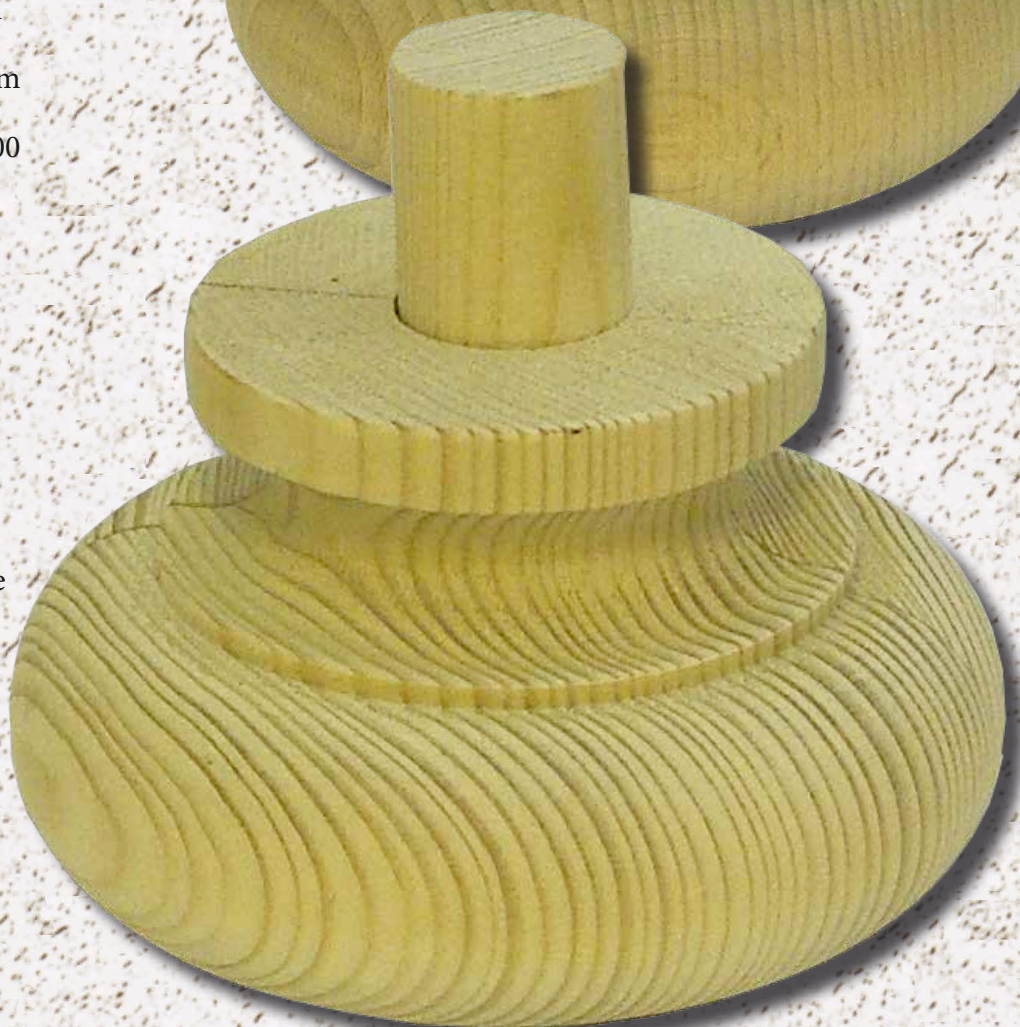

Bei Bestellung angeben.

Höhe : 75 mm

Ø : 140 mm

Zapfen Ø 28 mm

Buche € 9,50

Weichholz € 9,00

Gedrechselte Möbelfüße

Lieferbar in Buche und Weichholz