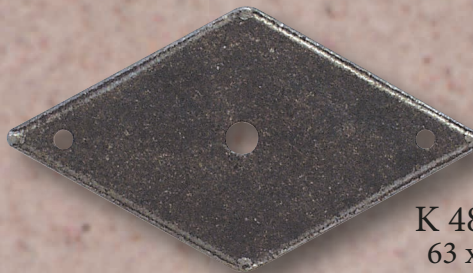

K 54 E & M
46 x 33 mm
Eisen € 3,20
Messing € 4,20

K 48 E & M
63 x 35 mm
Eisen € 3,00
Messing € 4,00