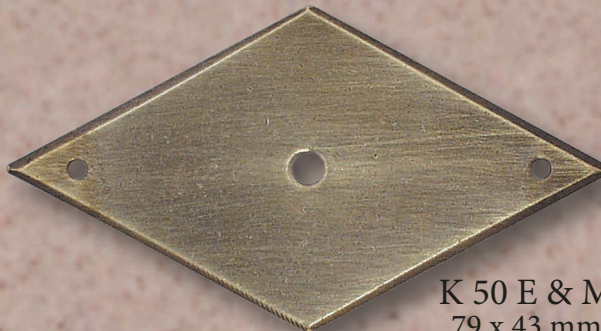

K 10 E & M
26 x 102 mm
Eisen € 3,20
Messing € 4,20

K 36 E & M
22 x 104 mm
Eisen € 3,20
Messing € 4,20

K 57 E
58 x 38 mm
€ 3,50

K 50 E & M
79 x 43 mm
Eisen € 3,50
Messing € 4,50