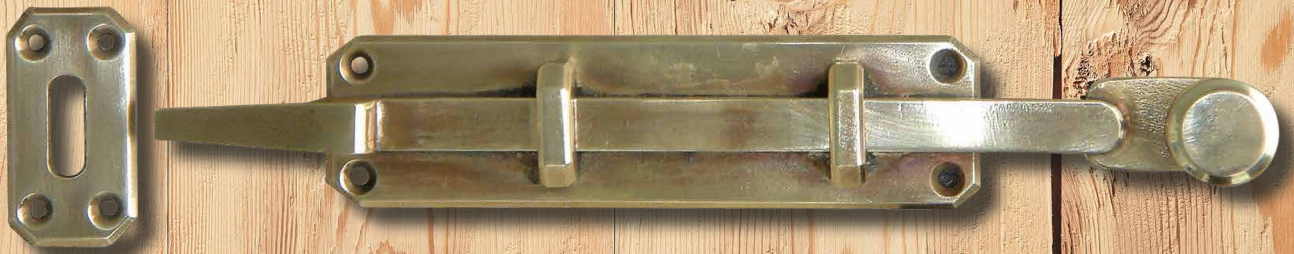

SCH 105 D

Grundplatte : 80 mx 220 mm
 Gesamtlänge : 460 mm
 Schub : 40 mm
 Riegelstärke : 8 mm
 Grundplatte Führung : 30x80 mm
 € 121,00

SCH 105 E

Grundplatte : 80 mx 220 mm
 Gesamtlänge : 225 mm
 Schub : 40 mm
 Riegelstärke : 8 mm
 € 97,00

SCH 1001

L = 300 mm
 B = 75 mm
 € 87,50

Made in Austria/Germany

SCH 1003
 Platte 180 x 185 mm
 Schub : 45 mm
 Breite Schieber : 24mm
 € 34,00

610
 Riegel Eisen gekröpft
 64 x 150 mm
 Kröpfung : 10 mm

611
 Riegel Eisen gerade

SCH 1005
 L = 250 mm
 B = 40 mm
 € 89,35

SCH 1006
 L = 315 mm
 B = 55 mm
 € 96,40

105 A
 Gesamt: 160 x 45 mm
 Schlaufe : 45 x 45 mm
 € 44,-

105 B
 Gesamt: 205 x 35 mm
 Schlaufe : 35 x 35 mm
 € 44,-

105 C
 Gesamt: 250 x 50 mm
 Schlaufe : 75 x 50 mm
 € 44,-