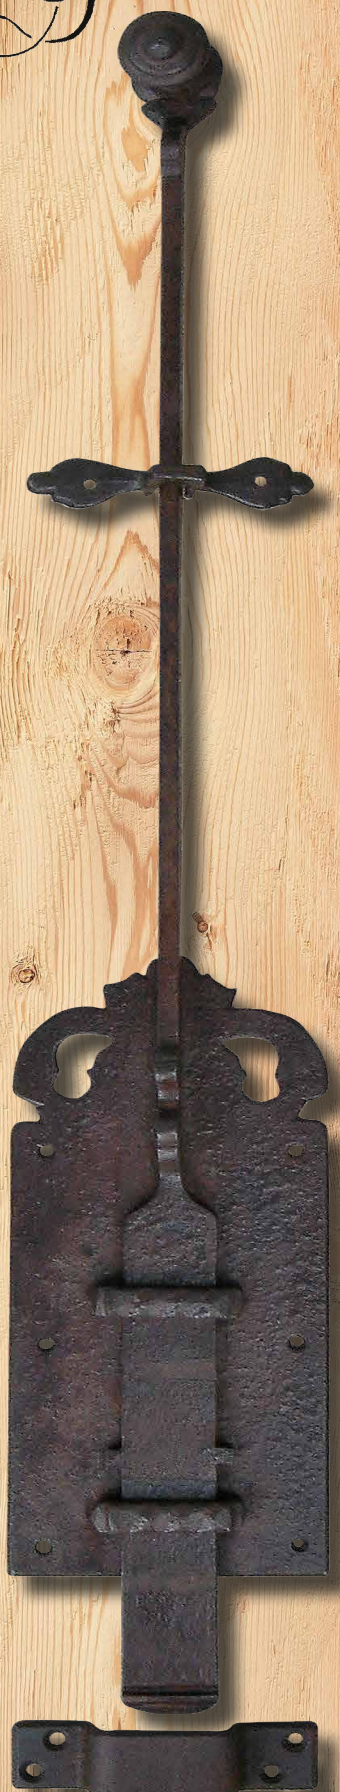

Schörghofer **FREHE**
GmbH **S** **Beschläge**

Mehr Info unter :
www.frehe-shop.de
www.schoerghofer.com

Türriegel

SCH 1007

Platte : 80 x 185 mm
 Gesamtlänge : 430 mm
 Knopfdurchmesser : 23 mm
 Schub : 45 mm
 € 61,00

SCH 1000

L = 430 mm
 B = 100 mm
 € 196,10

SCH 1002

L = 400 mm
 B = 80 mm
 € 58,10

SCH 1004

L = 240 mm
 B = 50 mm
 € 40,80

zu SCH105-D &
 SCH 105 E
 Schlieblech oder
 Einschlagkrampe
 Breite : 50 mm
 Länge : 75 mm

SCH 105 D

Grundplatte : 80 mx 220 mm
 Gesamtlänge : 460 mm
 Schub : 40 mm
 Riegelstärke : 8 mm
 Grundplatte Führung : 30x80 mm
 € 121,00

SCH 105 E

Grundplatte : 80 mx 220 mm
 Gesamtlänge : 225 mm
 Schub : 40 mm
 Riegelstärke : 8 mm
 € 97,00

SCH 1001

L = 300 mm
 B = 75 mm
 € 87,50

Made in Austria/Germany

SCH 1003
 Platte 180 x 185 mm
 Schub : 45 mm
 Breite Schieber : 24mm
 € 34,00

610
 Riegel Eisen gekröpft
 64 x 150 mm
 Kröpfung : 10 mm

611
 Riegel Eisen gerade