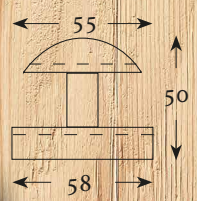

Türkнопfe Messing

Diese können auch auf Türschildern verwendet werden.

534
€ 69,00