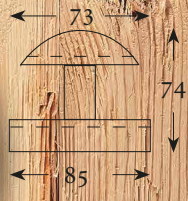

Türkнопfe Messing

Diese können auch auf Türschildern verwendet werden.

530
€ 95,00