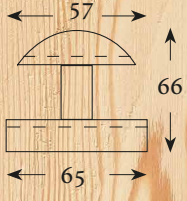

Türkнопfe Messing

Diese können auch auf Türschildern verwendet werden.

529
€ 85,00