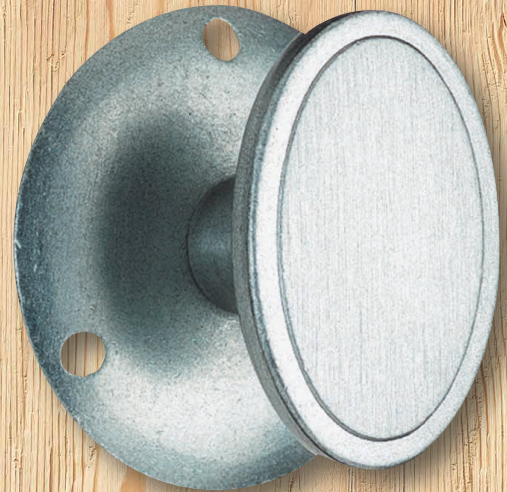

O-2/70
Knopf = 40 x 60 mm mm
Platte Ø = 60 mm
Eisen € 36,50
Messing € 59,00