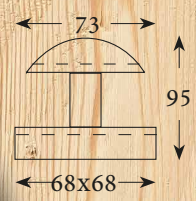

533
€ 115,00