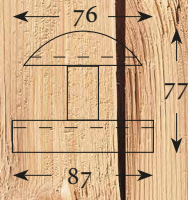

Türkнопfe Messing

Diese können auch auf Türschildern verwendet werden.

532
€ 99,00