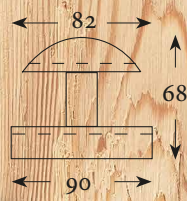

Türkнопfe Messing

Diese können auch auf Türschildern verwendet werden.

531
€ 76,00