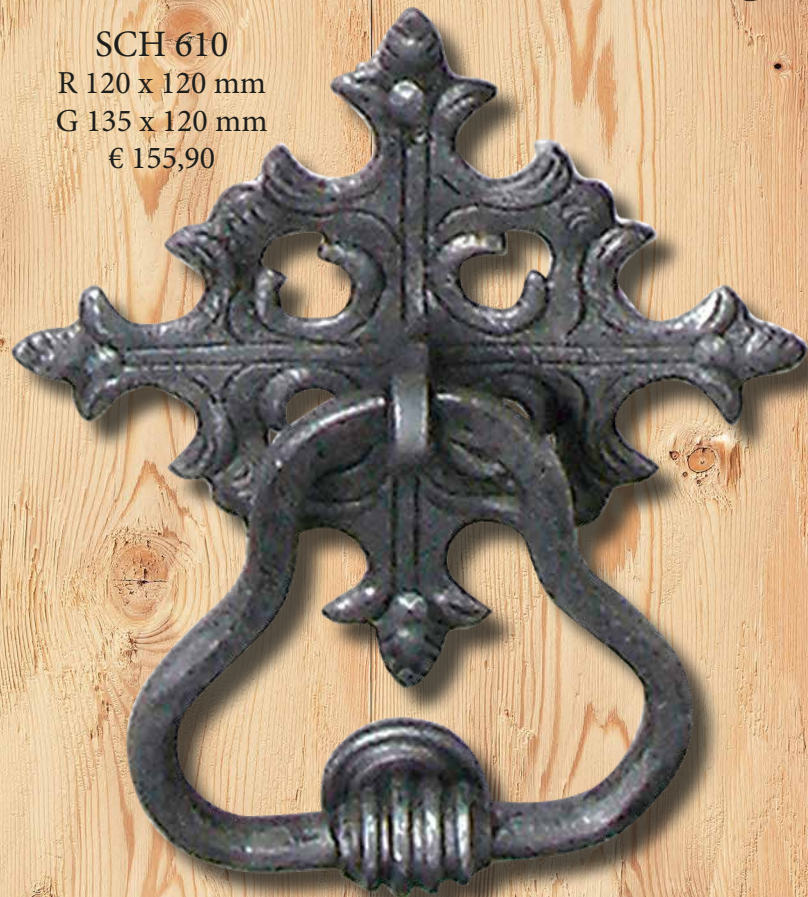

SCH 610
R 120 x 120 mm
G 135 x 120 mm
€ 155,90