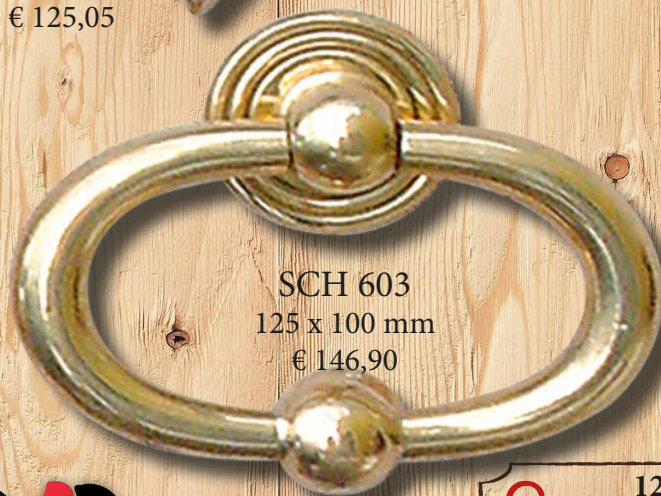

Schörghofer **FREHE**
GmbH **S** **Weschläge**

Mehr Info unter :
www.frehe-shop.de
www.schoerghofer.com

Türklopfer

SCH 600/EV
 160 x 75 mm
 € 254,80

SCH 600/MEA
 160 x 75 mm
 € 231,75

SCH 602
 200 x 110 mm
 € 125,05

SCH 601
 140 x 130 mm
 € 172,40

SCH 605
 Ø 60 mm
 G 90 x 60 mm
 € 134,10

SCH 603
 125 x 100 mm
 € 146,90

SCH 608
Ø 145 mm
G 170 x 130 mm
€ 233,90

SCH 607
Ø 100 mm
G 90 x 60 mm
€ 146,90

SCH 606
R 110 x 75 mm
G 100 x 90 mm
€ 125,05

SCH 609
140 x 25 mm
€ 96,90

SCH 610
R 120 x 120 mm
G 135 x 120 mm
€ 155,90

SCH 611
250 x 35 mm
€ 58,45

SCH 604
Ø 165 mm
€ 159,60

TK 8
 100 x 200 mm
 € 38,50

TK 11
 120 x 160 mm
 € 25,00

TK 9
 90 x 230 mm
 € 40,00