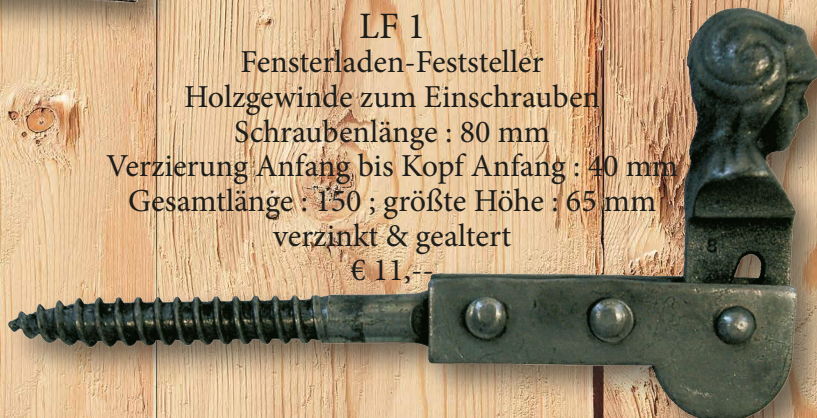

LF 2

Fensterladen-Feststeller

Eisen roh zum selber streichen bzw. lakieren

Zum Einmauern

Länge bis Verzierung : 105 mm

Verzierung Anfang bis Kopf Anfang : 30 mm

Gesamtlänge : 160 ; größte Höhe : 65 mm

€ 10,80

LF 1

Fensterladen-Feststeller

Holzgewinde zum Einschrauben

Schraubenlänge : 80 mm

Verzierung Anfang bis Kopf Anfang : 40 mm

Gesamtlänge : 150 ; größte Höhe : 65 mm

verzinkt & gealtert

€ 11,-