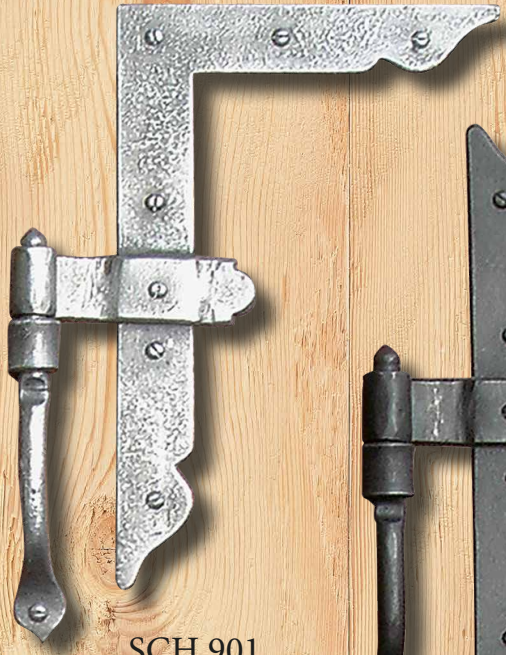

SCH 901  
 A = 220 mm  
 B = 170 mm  
 € 34,50

SCH 900  
 A = 220 mm  
 B = 45 mm  
 € 31,90

SCH 902  
 A = 220 mm  
 B = 45 mm  
 € 31,95

SCH 903  
 A = 220 mm  
 B = 170 mm  
 € 34,50

SCH 906  
 Längen : 200, 300, 400 & 500 mm  
 € 39,10